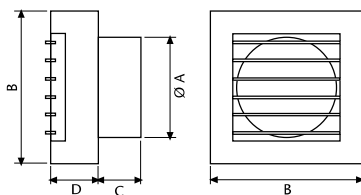

CODE	MODEL	EAN CODE	VERSION	Ø (mm)	Speed (r.p.m)	Input Power (W)	Maximum AirFlow (m³/h)	Sound Pressure Level dB(A)	Weight (kg)	Units per box
<b>SERIE TIMER</b>										
00916000	<b>B-10 MATIC T</b>	8422248110303	●	100	2500	15	98	41	0,70	5
00926000	<b>B-12 MATIC T</b>	8422248110808	●	120	2450	20	190	43	0,90	5
<b>SERIE ESTANDAR</b>										
00915000	<b>B-10 MATIC</b>	8422248110204	●	100	2500	15	98	41	0,70	5
00925000	<b>B-12 MATIC</b>	8422248110709	●	120	2450	20	190	43	0,90	5
00935000	<b>B-15 MATIC</b>	8422248111102	●	150	2100	28	320	43	1,20	5

## DIMENSIONS mm

	Ø A	B	C	D
B-10 MATIC	98	150	42	47
B-12 MATIC	118	180	45	56
B-15 MATIC	148	209	60	58